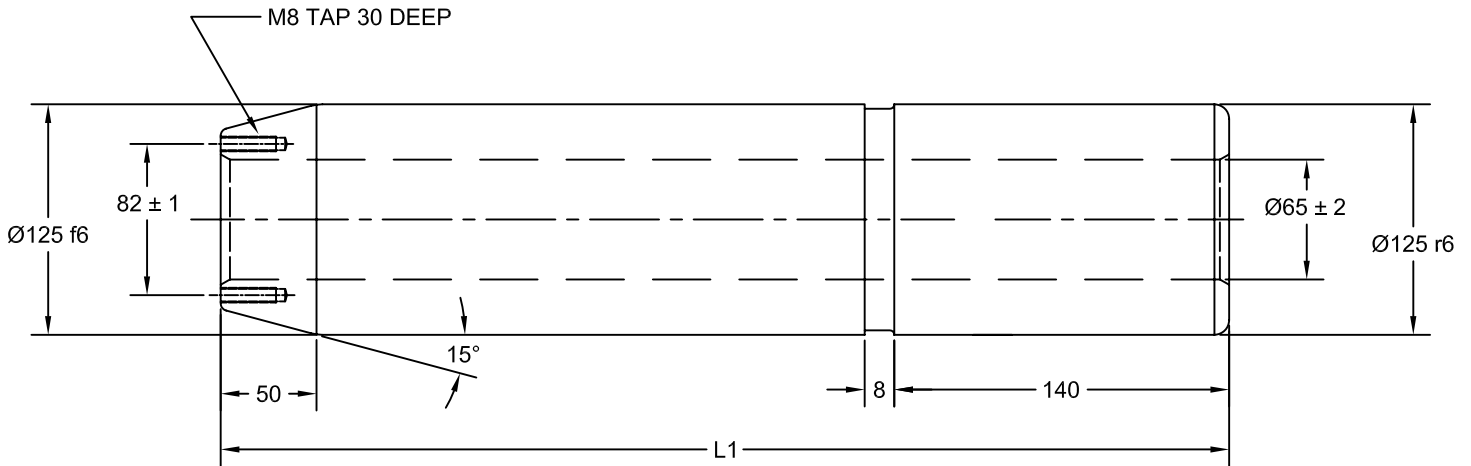

JOLICO J-B TOOL

PRINTED COPY IS UNCONTROLLED

GUIDE POST Ø80 AND Ø125 WITH f6 TOLERANCE

GUIDE POST Ø80 f6

L1	JOLICO PUMBER	FORD GLOBAL PART NUMBER
315	J - 117123	WDX13 - 65 - 11080315
355	J - 117124	WDX13 - 65 - 11080355
400	J - 117125	WDX13 - 65 - 11080400

GUIDE POST Ø125 f6

L1	JOLICO NUMBER	FORD GLOBAL PART NUMBER
355	J - 117109	WDX13 - 65 - 13125355
400	J - 117110	WDX13 - 65 - 13125400
450	J - 117111	WDX13 - 65 - 13125450
500	J - 117112	WDX13 - 65 - 13125500