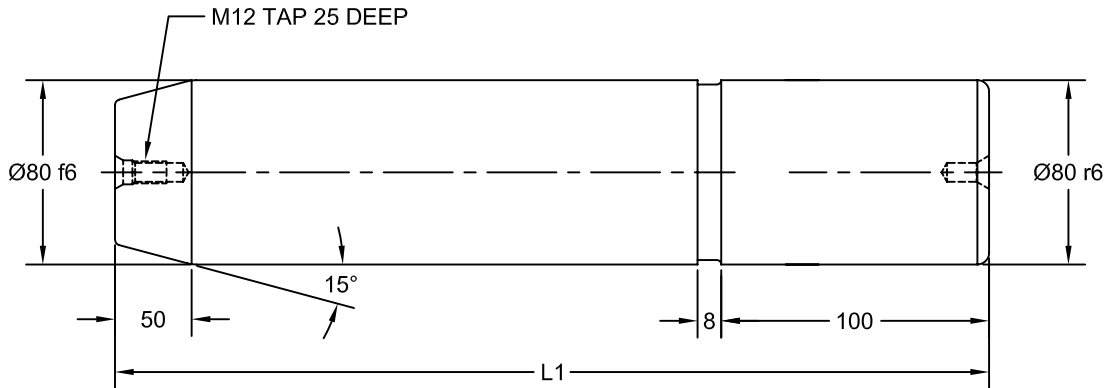

JOLICO J-B TOOL

PRINTED COPY IS UNCONTROLLED

GUIDE POST Ø80 AND Ø125 WITH f6 TOLERANCE

GUIDE POST Ø80 f6

L1	JOLICO PUMBER	FORD GLOBAL PART NUMBER
315	J - 117123	WDX13 - 65 - 11080315
355	J - 117124	WDX13 - 65 - 11080355
400	J - 117125	WDX13 - 65 - 11080400

GUIDE POST Ø125 f6

L1	JOLICO NUMBER	FORD GLOBAL PART NUMBER
355	J - 117109	WDX13 - 65 - 13125355
400	J - 117110	WDX13 - 65 - 13125400
450	J - 117111	WDX13 - 65 - 13125450
500	J - 117112	WDX13 - 65 - 13125500