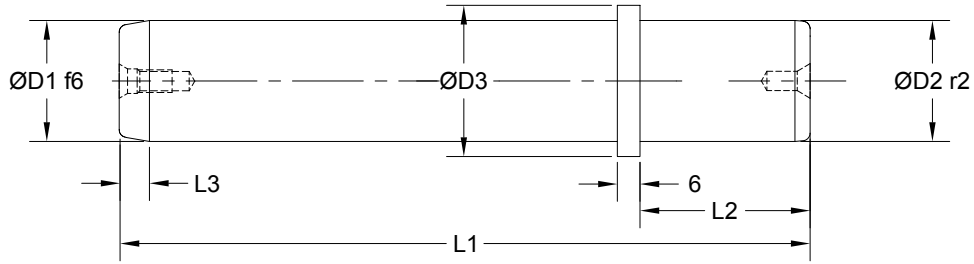

## SHOULDER GUIDE POST WITH f6 TOLERANCE

D1	L1	JOLICO NUMBER	FORD GLOBAL PART NUMBER	D2	D3	L2	L3	NUMBER OF TOE CLAMPS
25	140	J - 117200	WDX13 - 65 - 20025140 A	25	33	40	4	SUPPLIED WITH 2 TOE CLAMPS J - 112033
	160	J - 117201	WDX13 - 65 - 20025160 A					
	180	J - 117202	WDX13 - 65 - 20025180 A					
32	140	J - 117203	WDX13 - 65 - 20032140 A	32	40	45	8	
	160	J - 117204	WDX13 - 65 - 20032160 A					
	180	J - 117205	WDX13 - 65 - 20032180 A					
	200	J - 117206	WDX13 - 65 - 20032200 A					
40	160	J - 117207	WDX13 - 65 - 20040160 A	40	50	56	8	
	180	J - 117208	WDX13 - 65 - 20040180 A					
	200	J - 117209	WDX13 - 65 - 20040200 A					
	224	J - 117210	WDX13 - 65 - 20040224 A					
	250	J - 117211	WDX13 - 65 - 20040250 A					
50	160	J - 117212	WDX13 - 65 - 20050160 A	50	60	70	10	
	180	J - 117213	WDX13 - 65 - 20050180 A					
	200	J - 117214	WDX13 - 65 - 20050200 A					
	224	J - 117215	WDX13 - 65 - 20050224 A					
	250	J - 117216	WDX13 - 65 - 20050250 A					
	280	J - 117217	WDX13 - 65 - 20050280 A					
	315	J - 117218	WDX13 - 65 - 20050315 A					
63	200	J - 117219	WDX13 - 65 - 20063200 A	63	80	80	10	
	224	J - 117220	WDX13 - 65 - 20063224 A					
	250	J - 117221	WDX13 - 65 - 20063250 A					
	280	J - 117222	WDX13 - 65 - 20063280 A					
	315	J - 117223	WDX13 - 65 - 20063315 A					
	355	J - 117224	WDX13 - 65 - 20063355 A					
	400	J - 117225	WDX13 - 65 - 20063400 A					
80	250	J - 117226	WDX13 - 65 - 20080250 A	80	90	100	10	
	280	J - 117227	WDX13 - 65 - 20080280 A					
	315	J - 117228	WDX13 - 65 - 20080315 A					
	355	J - 117229	WDX13 - 65 - 20080355 A					
	400	J - 117230	WDX13 - 65 - 20080400 A					
	500	J - 117231	WDX13 - 65 - 20080500 A					
100	315	J - 117232	WDX13 - 65 - 20100315 A	100	110	125	10	
	355	J - 117233	WDX13 - 65 - 20100355 A					
	400	J - 117234	WDX13 - 65 - 20100400 A					
	500	J - 117235	WDX13 - 65 - 20100500 A					