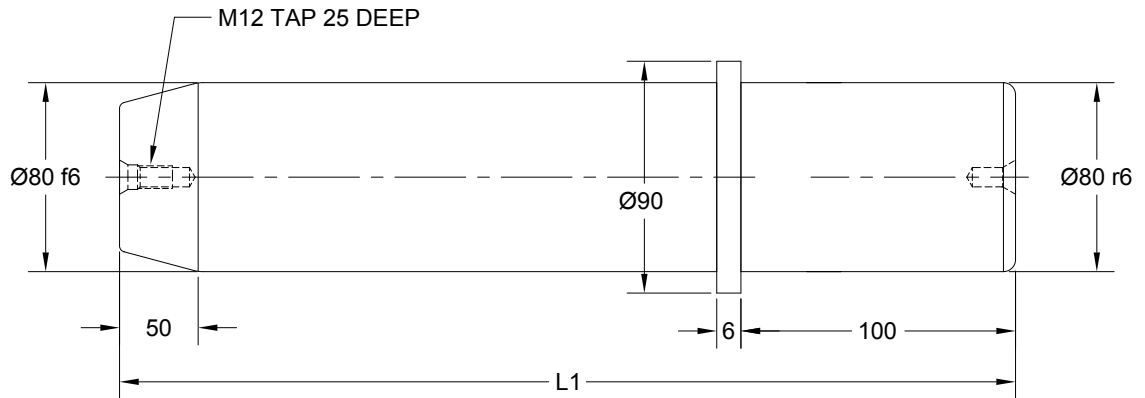

## SHOULDER GUIDE POST P AND Ø125 WITH f6 TOLERANCE

### SHOULDER GUIDE POST Ø80 f6

L1	JOLICO NUMBER	FORD GLOBAL PART NUMBER
315	J - 117175	WDX13 - 65 - 10080315 A
355	J - 117176	WDX13 - 65 - 10080355 A
400	J - 117177	WDX13 - 65 - 10080400 A

**NOTE:**  
SHOULDER GUIDE POST WILL BE SUPPLIED WITH 3 TOE CLAMPS J - 112033

### SHOULDER GUIDE POST Ø125 f6

L1	JOLICO NUMBER	FORD GLOBAL PART NUMBER
400	J - 117172	WDX13 - 65 - 12125400 A
450	J - 117173	WDX13 - 65 - 12125450 A
500	J - 117174	WDX13 - 65 - 12125500 A