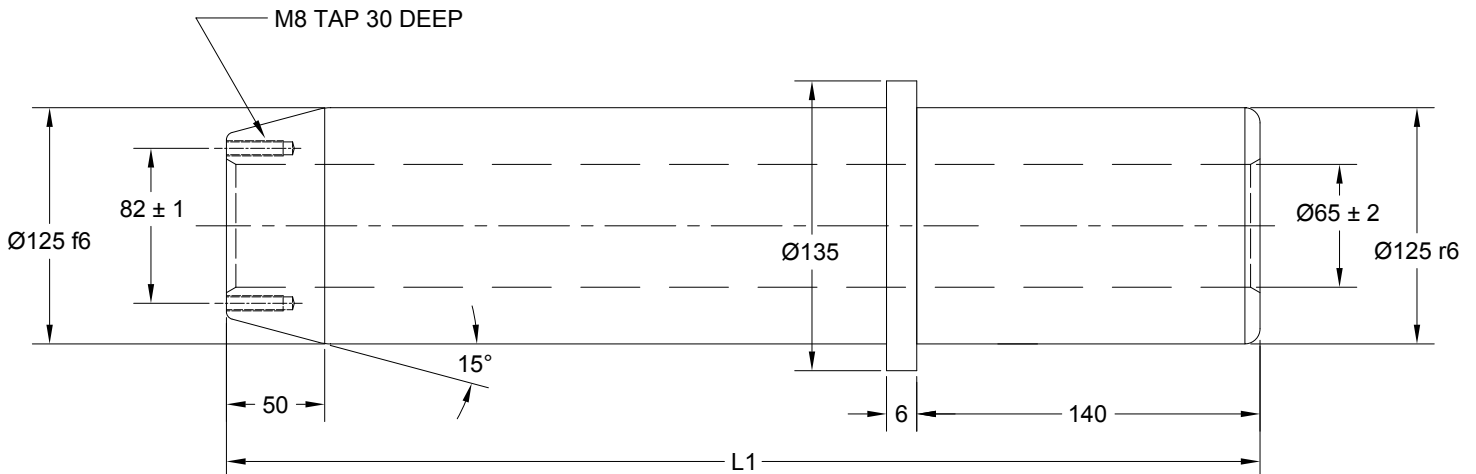

## SHOULDER GUIDE POST P AND Ø125 WITH f6 TOLERANCE

### SHOULDER GUIDE POST Ø80 f6

L1	JOLICO NUMBER	FORD GLOBAL PART NUMBER
315	J - 117175	WDX13 - 65 - 10080315 A
355	J - 117176	WDX13 - 65 - 10080355 A
400	J - 117177	WDX13 - 65 - 10080400 A

**NOTE:**  
SHOULDER GUIDE POST WILL BE SUPPLIED WITH 3 TOE CLAMPS J - 112033

### SHOULDER GUIDE POST Ø125 f6

L1	JOLICO NUMBER	FORD GLOBAL PART NUMBER
400	J - 117172	WDX13 - 65 - 12125400 A
450	J - 117173	WDX13 - 65 - 12125450 A
500	J - 117174	WDX13 - 65 - 12125500 A