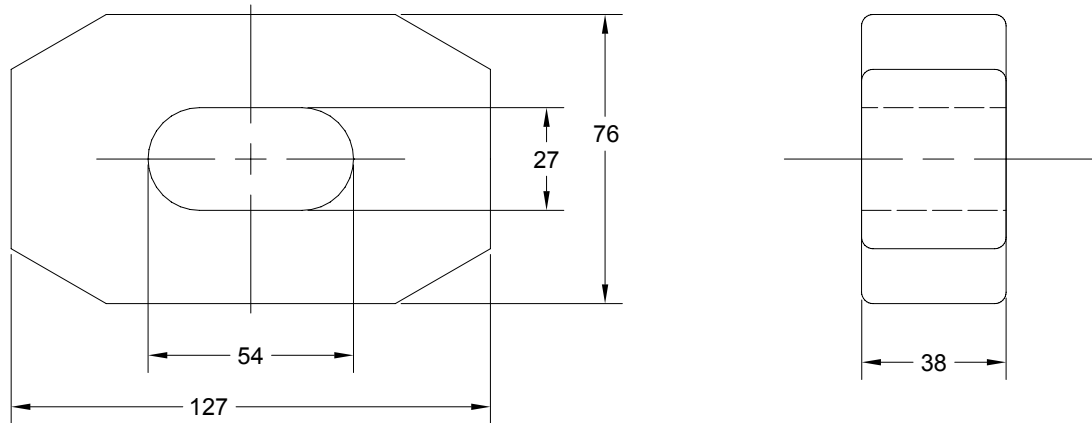

## CLAMP BARS

### ROUND CLAMP BAR

JOLICO NUMBER	FORD PART NUMBER	A	B	C
J - 112030	WDX15 - 80 - 0101	Ø90	Ø27	Ø20
J - 112039	WDX15 - 80 - 01100	Ø100	Ø27	Ø35
J - 112045	WDX15 - 70 - 0201	Ø90	Ø32	Ø20

### CLAMP BAR

JOLICO NUMBER	FORD PART NUMBER
J - 12001	WDX15 - 80 - 0910