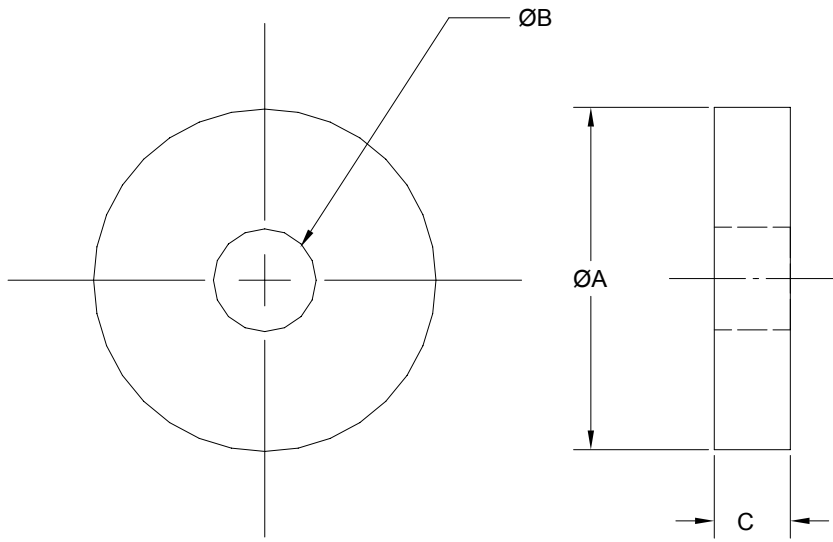

## CLAMP BARS

### ROUND CLAMP BAR

JOLICO NUMBER	FORD PART NUMBER	A	B	C
J - 112030	WDX15 - 80 - 0101	Ø90	Ø27	Ø20
J - 112039	WDX15 - 80 - 01100	Ø100	Ø27	Ø35
J - 112045	WDX15 - 70 - 0201	Ø90	Ø32	Ø20

### CLAMP BAR

JOLICO NUMBER	FORD PART NUMBER
J - 12001	WDX15 - 80 - 0910