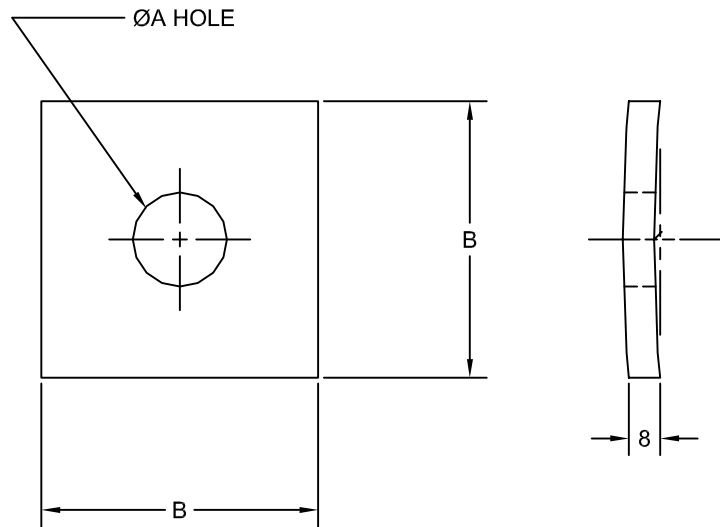

JOLICO J-B TOOL

PRINTED COPY IS
UNCONTROLLED

SPRING WASHER

JOLICO NUMBER	FORD PART NUMBER	A	B
J - 112040	WDX15 - 80 - 0201	26	57
J - 112041	WDX15 - 80 - 0202	22	50
J - 12006	WDX15 - 80 - 0901	27	76
J - 112043	WDX15 - 80 - 0230	32	63