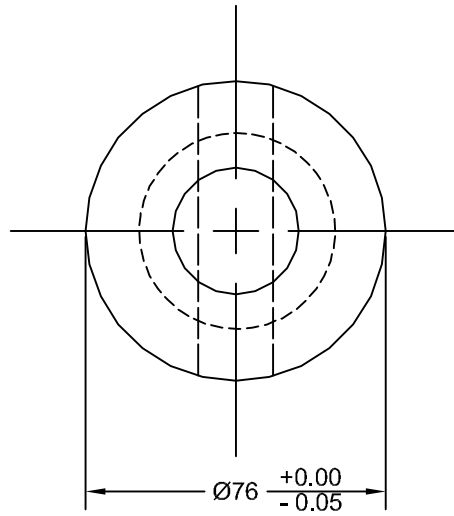

## LOWER DIE LOCATING PINS

### PRESS BOLSTER

JOLICO NUMBER	FORD PART NUMBER
J - 996308	WDX15 - 80 - 1501