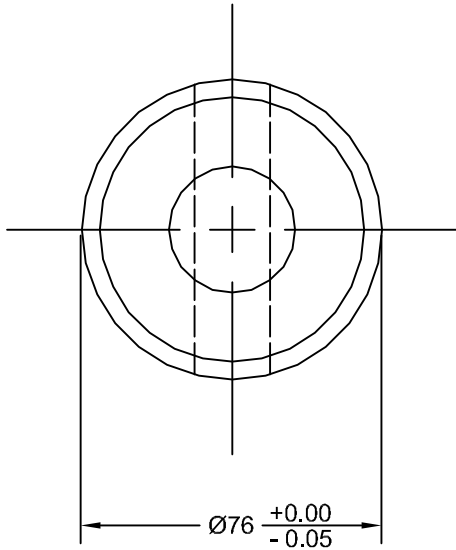

## LOWER DIE LOCATING PINS

### PRESS BOLSTER

JOLICO NUMBER	FORD PART NUMBER
J - 996308	WDX15 - 80 - 1501