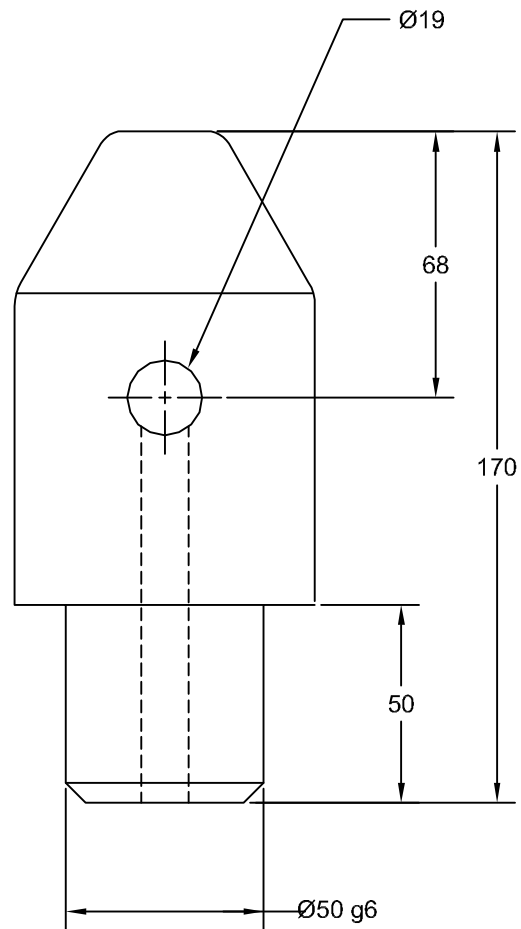

## LOWER DIE LOCATING PINS

### PRESS BOLSTER

JOLICO NUMBER	FORD PART NUMBER
J - 996308	WDX15 - 80 - 1501

### LOWER DIE RISER

JOLICO NUMBER	FORD PART NUMBER
J - 996312	WDX15 - 80 - 1201