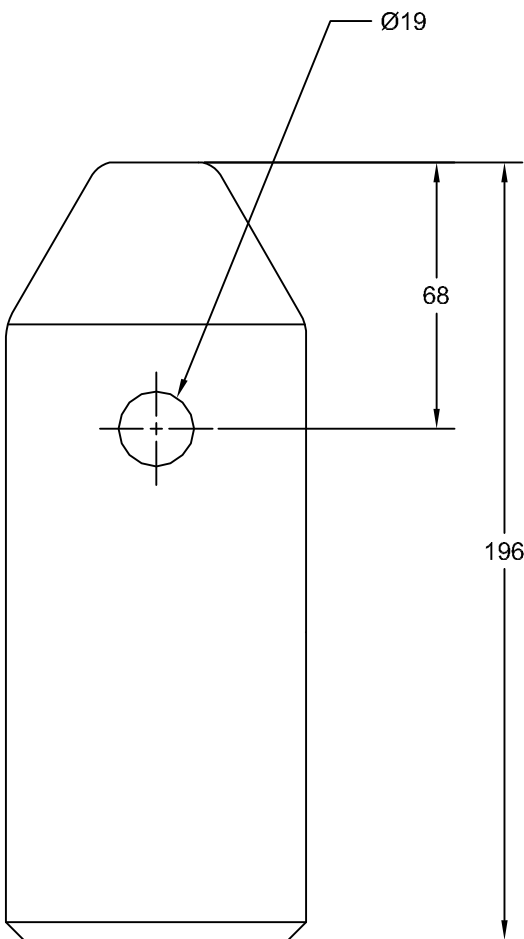

## LOWER DIE LOCATING PINS

### PRESS BOLSTER

JOLICO NUMBER	FORD PART NUMBER
J - 996308	WDX15 - 80 - 1501

### LOWER DIE RISER

JOLICO NUMBER	FORD PART NUMBER
J - 996312	WDX15 - 80 - 1201