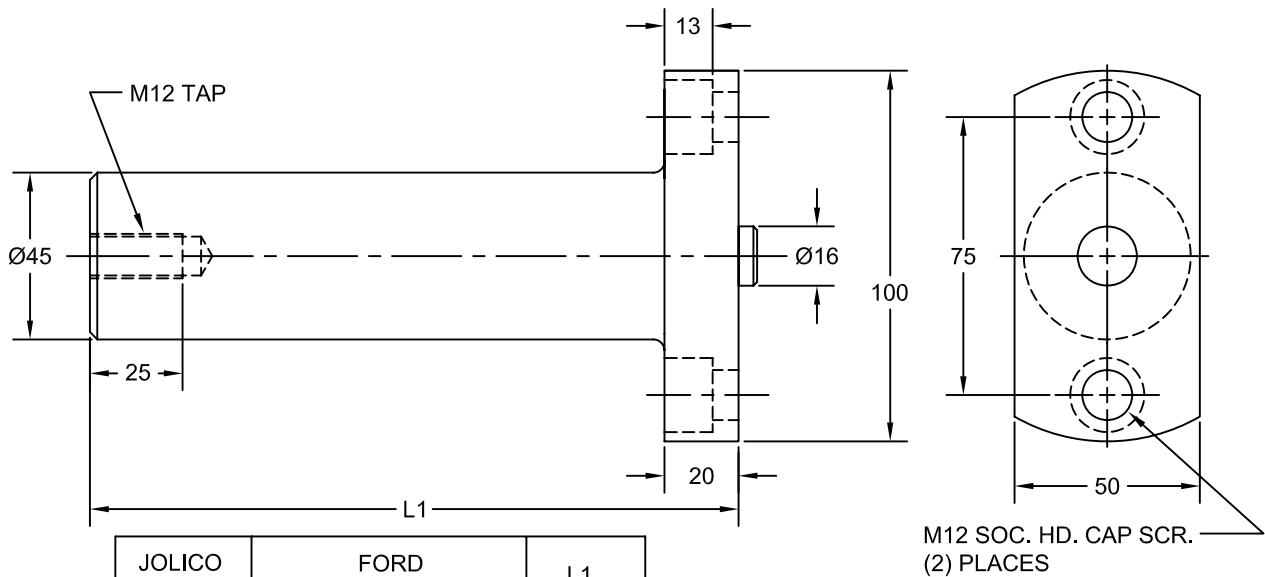

JOLICO J-B TOOL

PRINTED COPY IS UNCONTROLLED

AIR PIN EXTENSION STOCK

JOLICO NUMBER	FORD PART NUMBER	L1	L2	L3	d1	d2
J - 996240	WDX17 - 60 - 0236175	175	40	65	$\varnothing 36$	90
J - 996241	WDX17 - 60 - 0236250	250				
J - 996242	WDX17 - 60 - 0236360	360				
J - 996290	WDX17 - 60 - 0236_ _ _	350 MAX.				
J - 996243	WDX17 - 60 - 0245175	175	50	75	$\varnothing 45$	100
J - 996244	WDX17 - 60 - 0245250	250				
J - 996245	WDX17 - 60 - 0245360	360				
J - 996291	WDX17 - 60 - 0245_ _ _	350 MAX.				

ORDERING EXAMPLE:

J-996291 095

L1 = 95 mm
(AIR PIN LENGTH)

JOLICO NUMBER	FORD PART NUMBER	L1
J - 996250	WDX17 - 60 - 0345175	175
J - 996251	WDX17 - 60 - 0345250	250
J - 996252	WDX17 - 60 - 0345360	360
J - 996292	WDX17 - 60 - 0345_ _ _	360 MAX.

ORDERING EXAMPLE:

J-996292 095

L1 = 95 mm
(AIR PIN LENGTH)