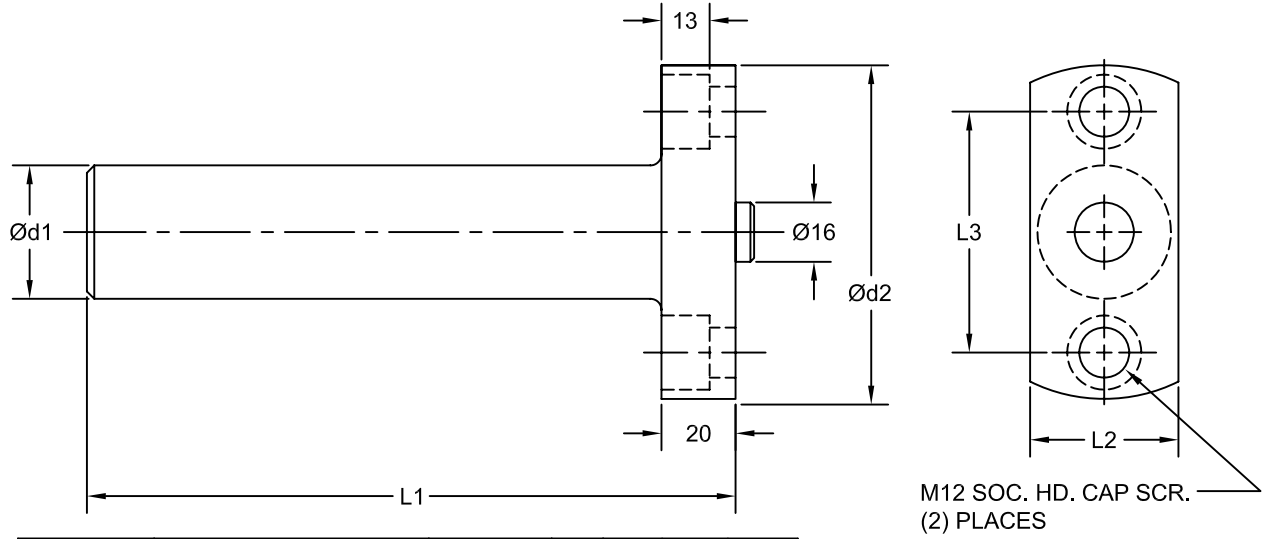

JOLICO J-B TOOL

PRINTED COPY IS UNCONTROLLED

AIR PIN EXTENSION STOCK

JOLICO NUMBER	FORD PART NUMBER	L1	L2	L3	d1	d2
J - 996240	WDX17 - 60 - 0236175	175	40	65	$\varnothing 36$	90
J - 996241	WDX17 - 60 - 0236250	250				
J - 996242	WDX17 - 60 - 0236360	360				
J - 996290	WDX17 - 60 - 0236_ _ _	350 MAX.				
J - 996243	WDX17 - 60 - 0245175	175	50	75	$\varnothing 45$	100
J - 996244	WDX17 - 60 - 0245250	250				
J - 996245	WDX17 - 60 - 0245360	360				
J - 996291	WDX17 - 60 - 0245_ _ _	350 MAX.				

ORDERING EXAMPLE:

J-996291 095

L1 = 95 mm
(AIR PIN LENGTH)

JOLICO NUMBER	FORD PART NUMBER	L1
J - 996250	WDX17 - 60 - 0345175	175
J - 996251	WDX17 - 60 - 0345250	250
J - 996252	WDX17 - 60 - 0345360	360
J - 996292	WDX17 - 60 - 0345_ _ _	360 MAX.

ORDERING EXAMPLE:

J-996292 095

L1 = 95 mm
(AIR PIN LENGTH)