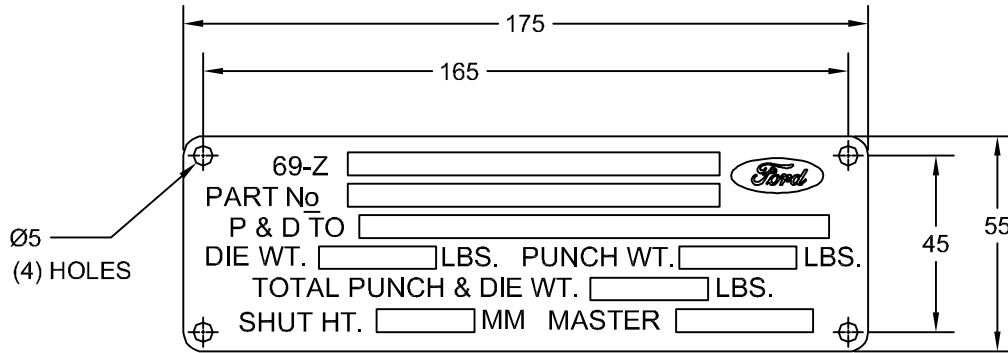

## DIE IDENTIFICATION PLATES

### FOR SINGLE ACTION DIES

JOLICO NUMBER	FORD PART NUMBER
J - 113801	WDX20 - 80 - 0501

### FOR DOUBLE ACTION DIES

JOLICO NUMBER	FORD PART NUMBER
J - 113802	WDX20 - 80 - 0502

### METRIC DIE IDENTIFICATION

JOLICO NUMBER	FORD PART NUMBER
J - 113314	WDX20 - 80 - 0601