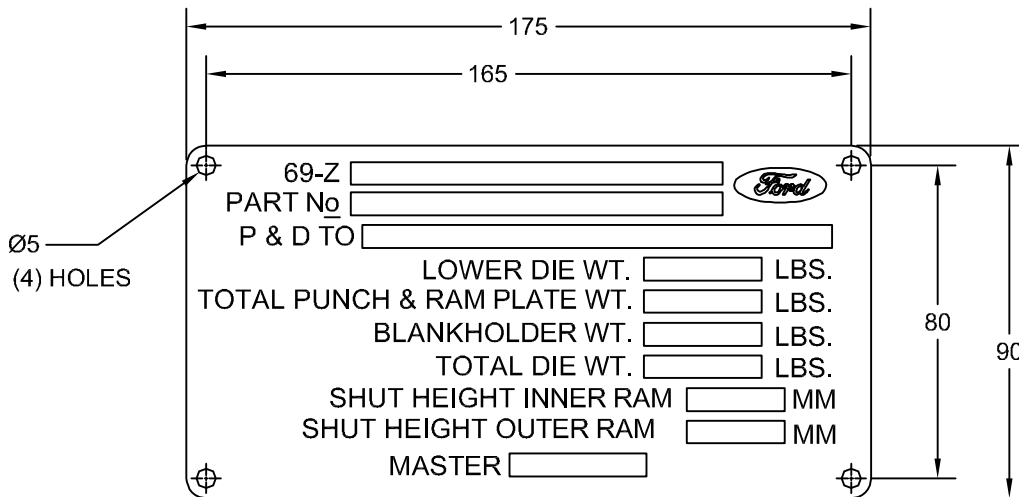

## DIE IDENTIFICATION PLATES

### FOR SINGLE ACTION DIES

JOLICO NUMBER	FORD PART NUMBER
J - 113801	WDX20 - 80 - 0501

### FOR DOUBLE ACTION DIES

JOLICO NUMBER	FORD PART NUMBER
J - 113802	WDX20 - 80 - 0502

### METRIC DIE IDENTIFICATION

JOLICO NUMBER	FORD PART NUMBER
J - 113314	WDX20 - 80 - 0601