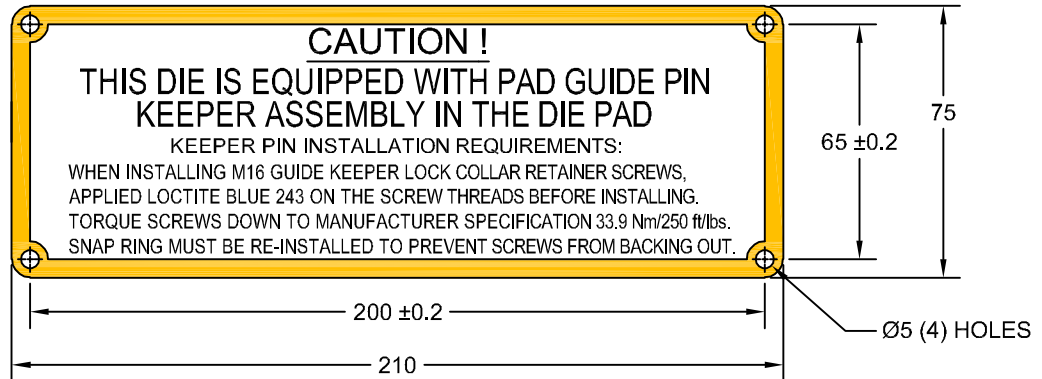

## INFORMATION TAGS

FOR PAD GUIDE PIN KEEPER AND DIE SPACER BLOCK

### PAD GUIDE PIN KEEPER INFORMATION TAG

JOLICO NUMBER	FORD PART NUMBER
J - 114240	WDX20-80-23075200

### DIE SPACER BLOCK INFORMATION TAG

JOLICO NUMBER	FORD PART NUMBER
J - 114241	WDX20-80-21062150