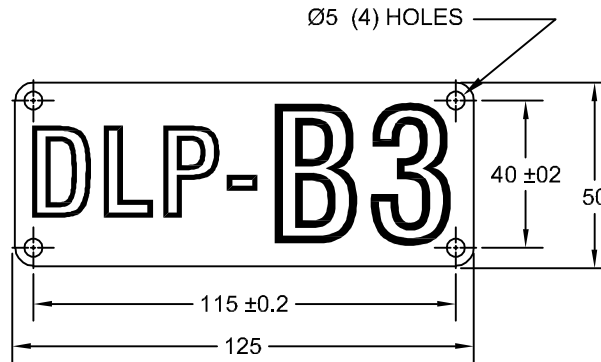

JOLICO J-B TOOL

PRINTED COPY IS
UNCONTROLLED

LOCATING PIN SPACING IDENTIFICATION PLATES

JOLICO NUMBER	FORD PART NUMBER	CODE
J-113065-A1	WDX20-80-2201-A1	A1
J-113065-A2	WDX20-80-2201-A2	A2
J-113065-A3	WDX20-80-2201-A3	A3
J-113065-B1	WDX20-80-2201-B1	B1
J-113065-B2	WDX20-80-2201-B2	B2
J-113065-B3	WDX20-80-2201-B3	B3
J-113065-24	WDX20-80-2201-24	24
J-113065-36	WDX20-80-2201-36	36
J-113065-48	WDX20-80-2201-48	48
J-113065-84	WDX20-80-2201-84	84