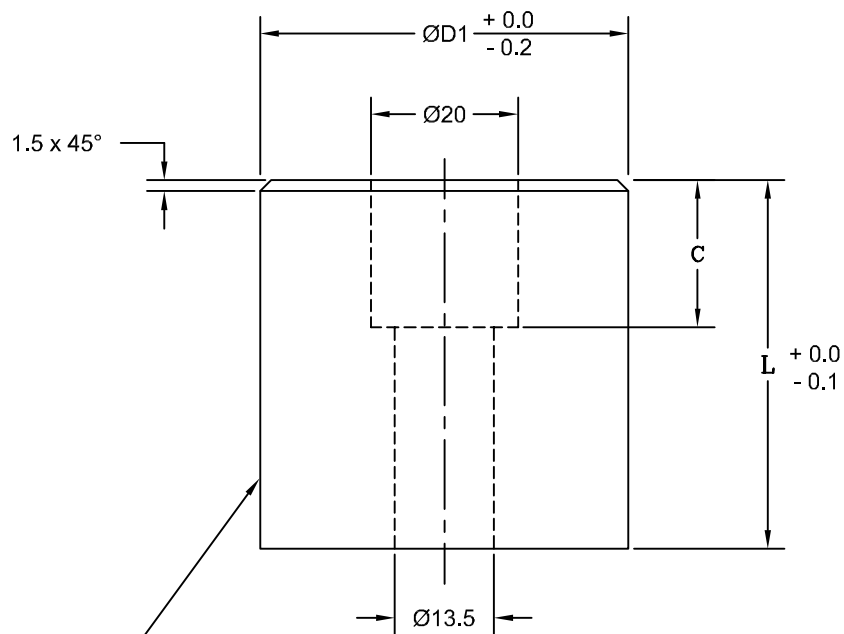

## STOP BLOCKS

FOR M12 X 50 LG.  
SOC. HD. SCR.

STOP BLOCK PAINTED ORANGE

JOLICO NUMBER	GMGDS CODE NUMBER	ØD1	L	C
J-228452	M1985-50	50	49.75	20
J-228453	M1985-80-A	80	49.75	20
J-228454	M1985-80-B	80	159.75	130
J-228455	M1985-100	100	49.75	20