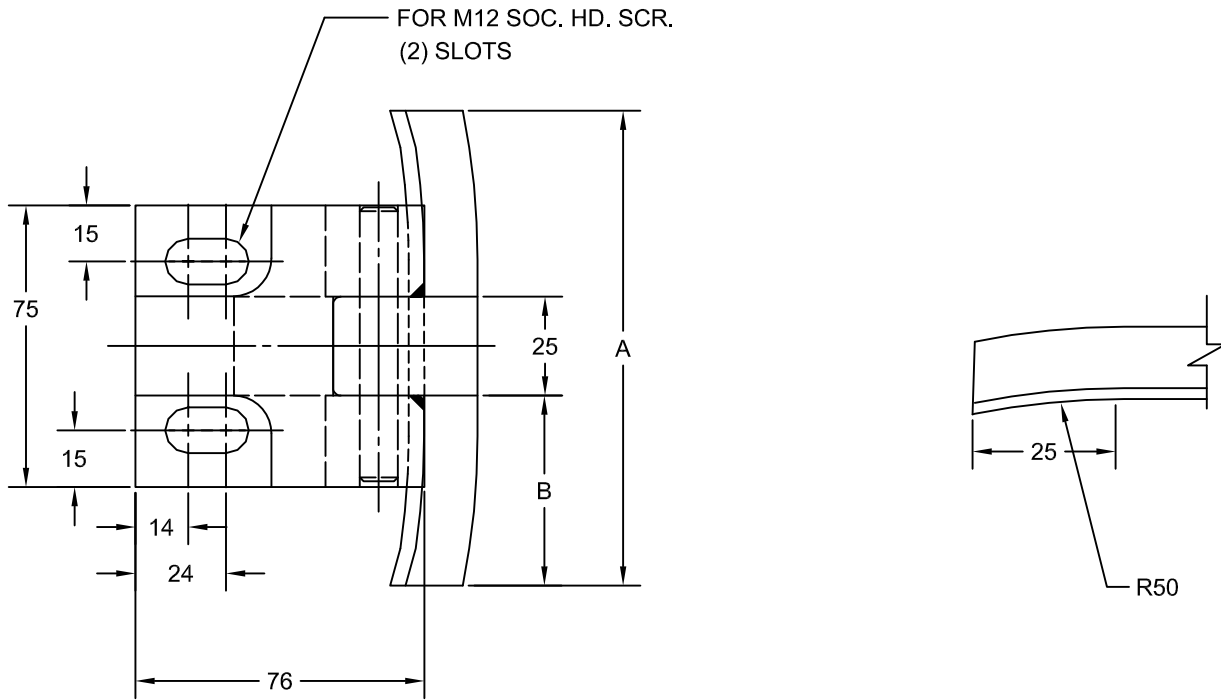

## BLANK SUPPORT

JOLICO NUMBER	GMGDS CODE NUMBER	A	B
J - 559901	M-1847-A	125	50
J - 559902	M-1847-B	255	115
J - 559903	M-1847-C	381	178