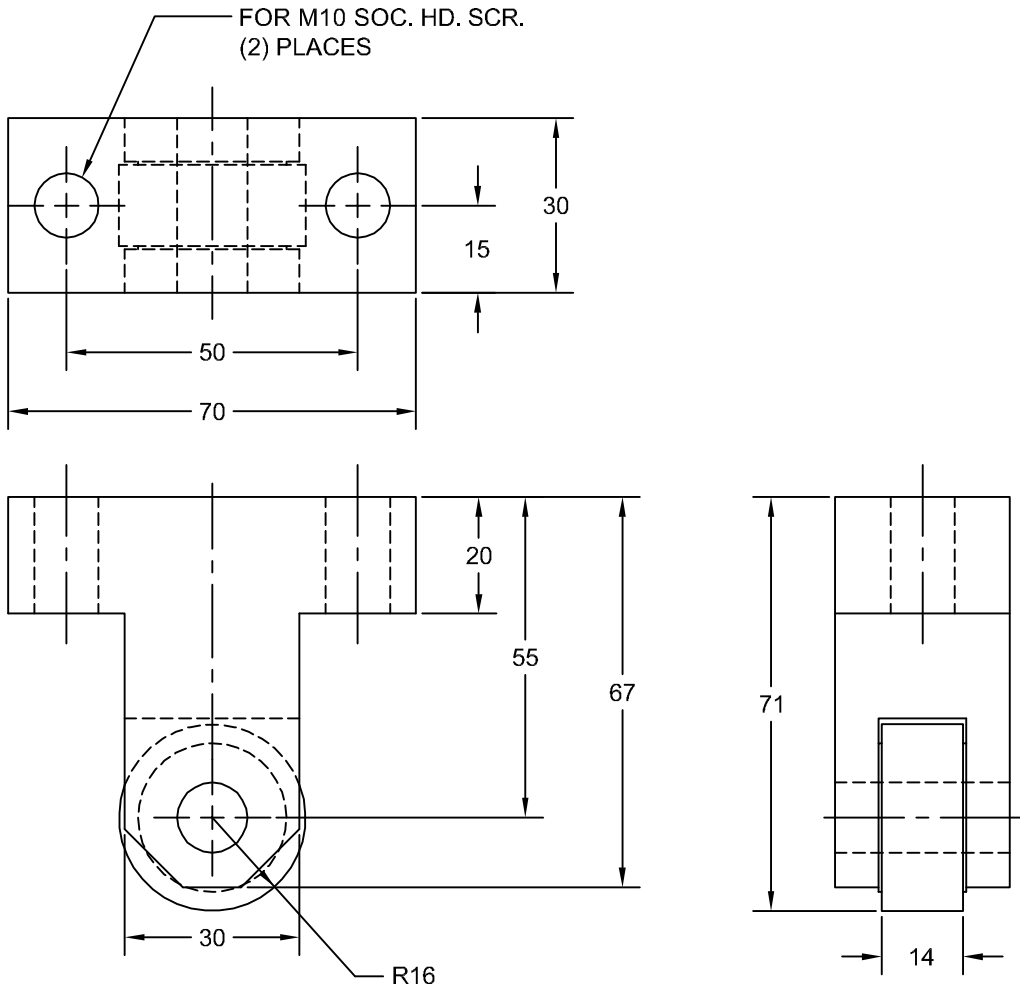

ACTUATOR ASSEMBLY

JOLICO NUMBER	GMGDS CODE NUMBER
J-442229	M - 1577