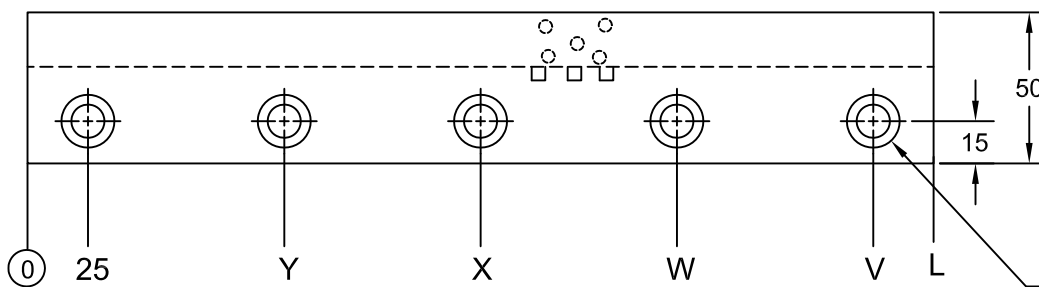

BRONZE CAM GIB "L" SHAPE

GIB TYPE "A"

JOLICO NUMBER	GMGDS CODE NUMBER	L	H HOLES	Y	X	W	V	U	R
J - 336000	90.75.65 - A200	200	4	75	125	180	--	--	--
J - 336001	90.75.65 - A250	250	4	90	160	230	--	--	--
J - 336002	90.75.65 - A300	300	5	85	150	215	280	--	--
J - 336003	90.75.65 - A350	350	5	100	175	250	330	--	--
J - 336004	90.75.65 - A400	400	6	95	165	235	305	380	--
J - 336005	90.75.65 - A500	500	7	100	175	250	325	400	480

GIB TYPE "B"

JOLICO NUMBER	GMGDS CODE NUMBER	L	H HOLES	Y	X	W	V
J - 336006	90.75.65 - B150	150	3	75	130	--	--
J - 336007	90.75.65 - B250	250	4	90	160	230	--
J - 336008	90.75.65 - B300	300	5	85	150	215	280

GIB TYPE "C"

JOLICO NUMBER	GMGDS CODE NUMBER	L	H HOLES	Y	X	W	V
J - 336009	90.75.65 - C200	200	4	75	125	180	--
J - 336010	90.75.65 - C250	250	4	90	160	230	--
J - 336011	90.75.65 - C300	300	5	85	150	215	280