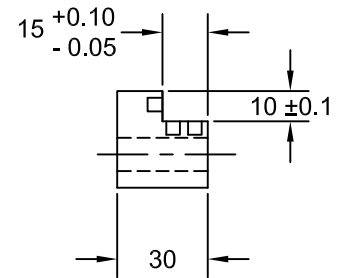

BRONZE CAM GIB "L" SHAPE

GIB TYPE "A"

JOLICO NUMBER	GMGDS CODE NUMBER	L	H HOLES	Y	X	W	V	U	R
J - 336000	90.75.65 - A200	200	4	75	125	180	--	--	--
J - 336001	90.75.65 - A250	250	4	90	160	230	--	--	--
J - 336002	90.75.65 - A300	300	5	85	150	215	280	--	--
J - 336003	90.75.65 - A350	350	5	100	175	250	330	--	--
J - 336004	90.75.65 - A400	400	6	95	165	235	305	380	--
J - 336005	90.75.65 - A500	500	7	100	175	250	325	400	480

GIB TYPE "B"

JOLICO NUMBER	GMGDS CODE NUMBER	L	H HOLES	Y	X	W	V
J - 336006	90.75.65 - B150	150	3	75	130	--	--
J - 336007	90.75.65 - B250	250	4	90	160	230	--
J - 336008	90.75.65 - B300	300	5	85	150	215	280

GIB TYPE "C"

JOLICO NUMBER	GMGDS CODE NUMBER	L	H HOLES	Y	X	W	V
J - 336009	90.75.65 - C200	200	4	75	125	180	--
J - 336010	90.75.65 - C250	250	4	90	160	230	--
J - 336011	90.75.65 - C300	300	5	85	150	215	280