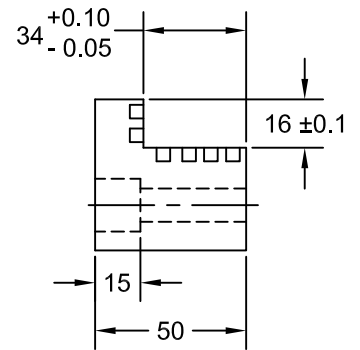

BRONZE CAM GIB "L" SHAPE

GIB TYPE "A"

JOLICO NUMBER	GMGDS CODE NUMBER	L	H HOLES	Y	X	W	V	U	R
J - 336000	90.75.65 - A200	200	4	75	125	180	--	--	--
J - 336001	90.75.65 - A250	250	4	90	160	230	--	--	--
J - 336002	90.75.65 - A300	300	5	85	150	215	280	--	--
J - 336003	90.75.65 - A350	350	5	100	175	250	330	--	--
J - 336004	90.75.65 - A400	400	6	95	165	235	305	380	--
J - 336005	90.75.65 - A500	500	7	100	175	250	325	400	480

GIB TYPE "B"

JOLICO NUMBER	GMGDS CODE NUMBER	L	H HOLES	Y	X	W	V
J - 336006	90.75.65 - B150	150	3	75	130	--	--
J - 336007	90.75.65 - B250	250	4	90	160	230	--
J - 336008	90.75.65 - B300	300	5	85	150	215	280

GIB TYPE "C"

JOLICO NUMBER	GMGDS CODE NUMBER	L	H HOLES	Y	X	W	V
J - 336009	90.75.65 - C200	200	4	75	125	180	--
J - 336010	90.75.65 - C250	250	4	90	160	230	--
J - 336011	90.75.65 - C300	300	5	85	150	215	280