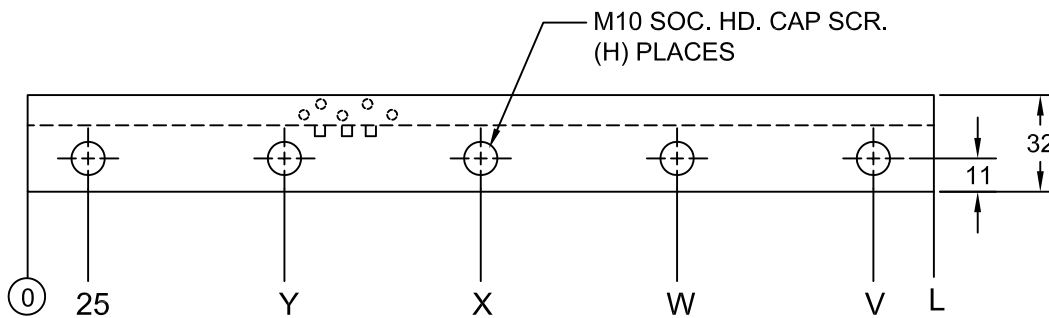

BRONZE CAM GIB "L" SHAPE

GIB TYPE "A"

JOLICO NUMBER	GMGDS CODE NUMBER	L	H HOLES	Y	X	W	V	U	R
J - 336000	90.75.65 - A200	200	4	75	125	180	--	--	--
J - 336001	90.75.65 - A250	250	4	90	160	230	--	--	--
J - 336002	90.75.65 - A300	300	5	85	150	215	280	--	--
J - 336003	90.75.65 - A350	350	5	100	175	250	330	--	--
J - 336004	90.75.65 - A400	400	6	95	165	235	305	380	--
J - 336005	90.75.65 - A500	500	7	100	175	250	325	400	480

GIB TYPE "B"

JOLICO NUMBER	GMGDS CODE NUMBER	L	H HOLES	Y	X	W	V
J - 336006	90.75.65 - B150	150	3	75	130	--	--
J - 336007	90.75.65 - B250	250	4	90	160	230	--
J - 336008	90.75.65 - B300	300	5	85	150	215	280

GIB TYPE "C"

JOLICO NUMBER	GMGDS CODE NUMBER	L	H HOLES	Y	X	W	V
J - 336009	90.75.65 - C200	200	4	75	125	180	--
J - 336010	90.75.65 - C250	250	4	90	160	230	--
J - 336011	90.75.65 - C300	300	5	85	150	215	280