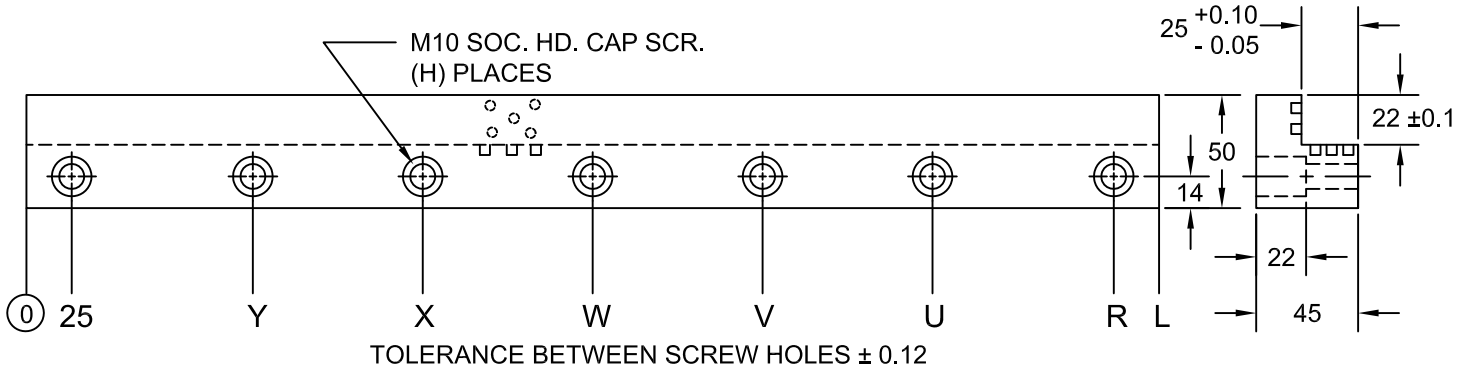

BRONZE CAM GIB "L" SHAPE

GIB TYPE "A"

JOLICO NUMBER	GMGDS CODE NUMBER	L	H HOLES	Y	X	W	V	U	R
J - 336000	90.75.65 - A200	200	4	75	125	180	--	--	--
J - 336001	90.75.65 - A250	250	4	90	160	230	--	--	--
J - 336002	90.75.65 - A300	300	5	85	150	215	280	--	--
J - 336003	90.75.65 - A350	350	5	100	175	250	330	--	--
J - 336004	90.75.65 - A400	400	6	95	165	235	305	380	--
J - 336005	90.75.65 - A500	500	7	100	175	250	325	400	480

GIB TYPE "B"

JOLICO NUMBER	GMGDS CODE NUMBER	L	H HOLES	Y	X	W	V
J - 336006	90.75.65 - B150	150	3	75	130	--	--
J - 336007	90.75.65 - B250	250	4	90	160	230	--
J - 336008	90.75.65 - B300	300	5	85	150	215	280

GIB TYPE "C"

JOLICO NUMBER	GMGDS CODE NUMBER	L	H HOLES	Y	X	W	V
J - 336009	90.75.65 - C200	200	4	75	125	180	--
J - 336010	90.75.65 - C250	250	4	90	160	230	--
J - 336011	90.75.65 - C300	300	5	85	150	215	280