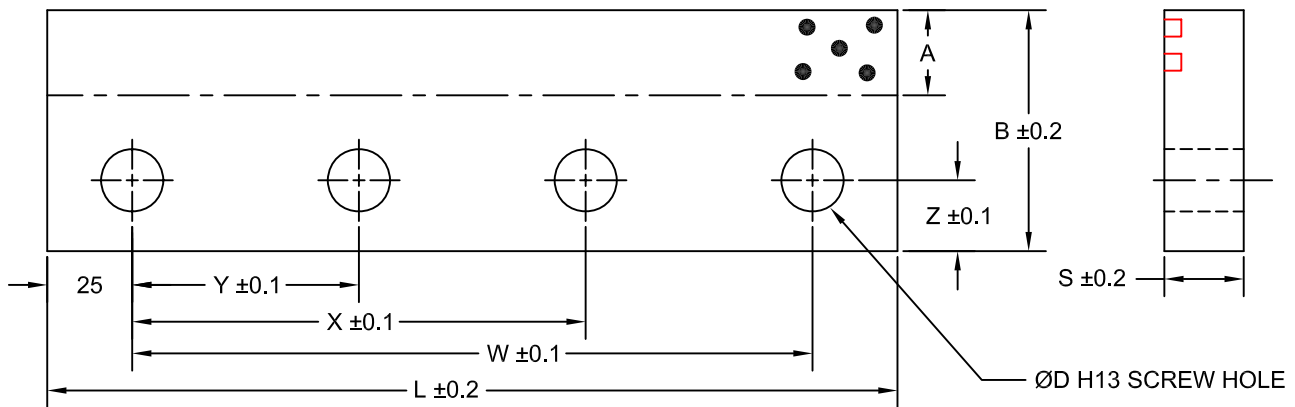

JOLICO J-B TOOL

CAM GIB PLATES SMALL

PRINTED COPY IS
UNCONTROLLED

TYPE (A) STEEL WITH GRAPHITE PLUGS		TYPE (B) STEEL WITHOUT GRAPHITE PLUGS		L	Y	X	W	A	B	S	Z	D
JOLICO NUMBER	GMGDS CODE NUMBER	JOLICO NUMBER	GMGDS CODE NUMBER									
J - 444400-G	90.75.62 - A52150	J - 444400	90.75.62 - B52150	150	50	100	--	12	52	20	20	13
J - 444401-G	90.75.62 - A52200	J - 444401	90.75.62 - B52200	200	75	150	--					
J - 444402-G	90.75.62 - A52250	J - 444402	90.75.62 - B52250	250	75	125	200					
J - 444403-G	90.75.62 - A72150	J - 444403	90.75.62 - B72150	150	50	100	--	22	72	30	25	18
J - 444404-G	90.75.62 - A72200	J - 444404	90.75.62 - B72200	200	75	150	--					
J - 444405-G	90.75.62 - A72250	J - 444405	90.75.62 - B72250	250	75	125	200					
J - 444406-G	90.75.62 - A77150	J - 444406	90.75.62 - B77150	150	50	100	--	27	77	35	25	18
J - 444407-G	90.75.62 - A77200	J - 444407	90.75.62 - B77200	200	75	150	--					
J - 444408-G	90.75.62 - A77250	J - 444408	90.75.62 - B77250	250	75	125	200					
J - 444409-G	90.75.62 - A82150	J - 444409	90.75.62 - B82150	150	50	100	--	32	82	40	25	18
J - 444410-G	90.75.62 - A82200	J - 444410	90.75.62 - B82200	200	75	150	--					
J - 444411-G	90.75.62 - A82250	J - 444411	90.75.62 - B82250	250	75	125	200					