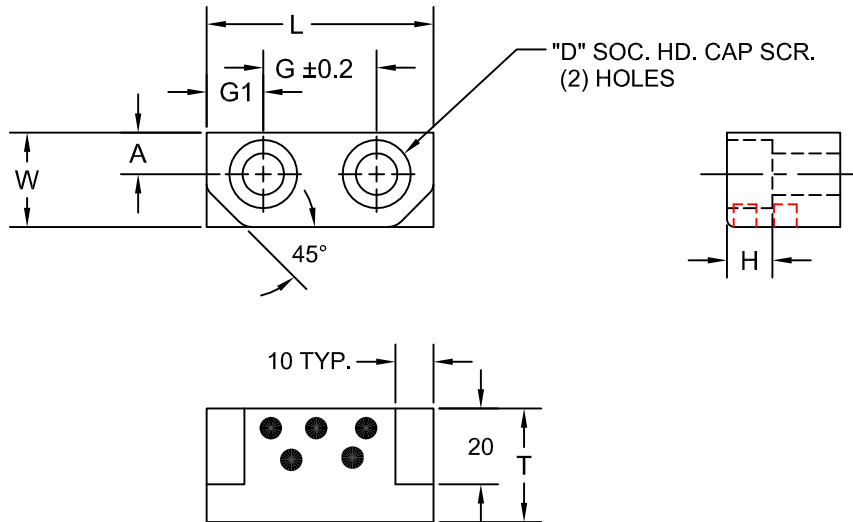

## BRONZE CAM POSITIVE RETURN FOLLOWER

JOLICO NUMBER	GMGDS CODE NUMBER	L	T	G	G1	A	D	H	W
J - 118260	90.75.100 - 3060	60	30	30	15	11	M10	12	25
J - 118261	90.75.100 - 3860	60	38	30	15	16	M12	15	32
J - 118262	90.75.100 - 3880	80	38	40	20	16	M12	15	32