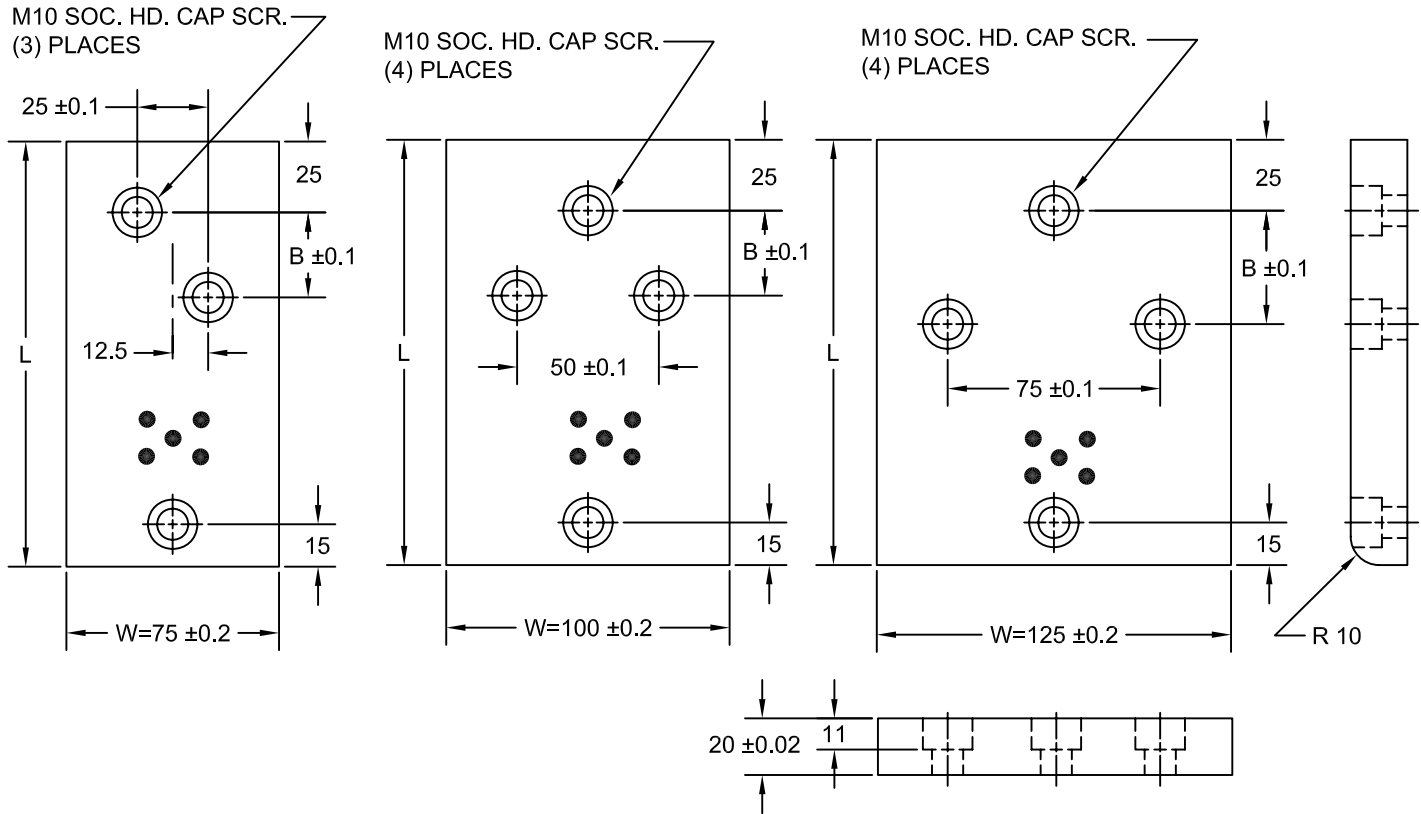

JOLICO J-B TOOL

PRINTED COPY IS UNCONTROLLED

ROTARY CAM WEAR PLATES

JOLICO NUMBER	GMGDS CODE NUMBER	L	B	W
J-442180	90.75.201-1503075	150	30	75
J-442181	90.75.201-1504075	150	40	
J-442182	90.75.201-1755575	175	55	
J-442183	90.75.201-2008075	200	80	100
J-442184	90.75.201-15030100	150	30	
J-442185	90.75.201-15040100	150	40	
J-442186	90.75.201-17555100	175	55	
J-442187	90.75.201-20080100	200	80	125
J-442188	90.75.201-15040125	150	40	
J-442189	90.75.201-17555125	175	55	
J-442190	90.75.201-20080125	200	80	