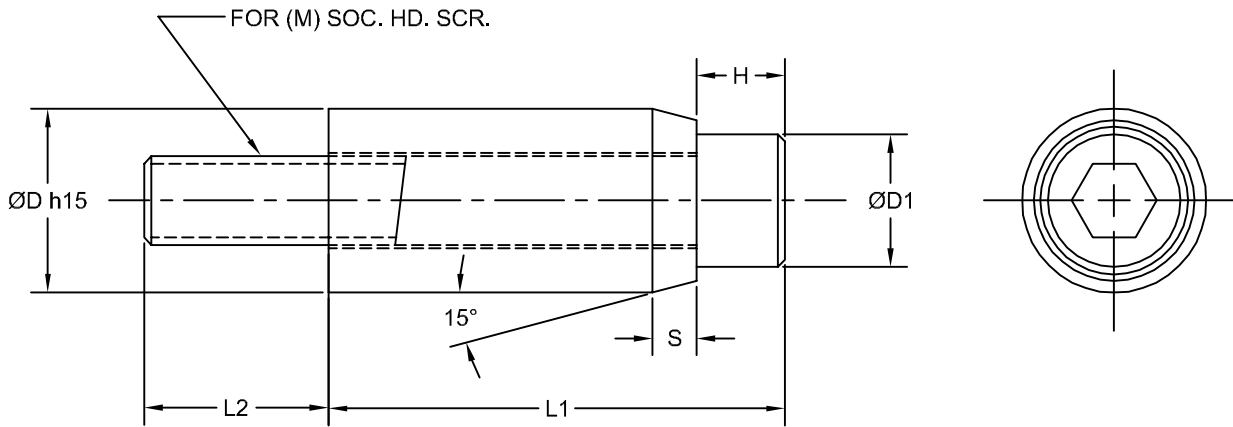

## SPRING GUIDE ROD ASSEMBLY

JOLICO NUMBER	GMGDS CODE	COIL SPRING	ØD1	H	L2	S	(M) SOCKET HEAD SCREW SIZE	ØD	L1
J-440720	90.25.36-32-27	Ø32	13	8	16	5	M8 - 1.25 X 35 LG.	16	27
J-440721	90.25.36-32-52						M8 - 1.25 X 60 LG.		52
J-440722	90.25.36-32-72						M8 - 1.25 X 80 LG.		72
J-440723	90.25.36-40-40	Ø40	16	10	20	5	M10 - 1.5 X 50 LG.	20	40
J-440724	90.25.36-40-60						M10 - 1.5 X 70 LG.		60
J-440725	90.25.36-40-80						M10 - 1.5 X 90 LG.		80
J-440726	90.25.36-40-100						M10 - 1.5 X 110 LG.		100
J-440727	90.25.36-50-38	Ø50	18	12	24	8	M12 - 1.75 X 50 LG.	25	38
J-440728	90.25.36-50-58						M12 - 1.75 X 70 LG.		58
J-440729	90.25.36-50-78						M12 - 1.75 X 90 LG.		78
J-440730	90.25.36-50-98						M12 - 1.75 X 110 LG.		98
J-440731	90.25.36-63-34	Ø63	24	16	32	12	M16 - 2.0 X 50 LG.	38	34
J-440732	90.25.36-63-54						M16 - 2.0 X 70 LG.		54
J-440733	90.25.36-63-74						M16 - 2.0 X 90 LG.		74
J-440734	90.25.36-63-94						M16 - 2.0 X 110 LG.		94