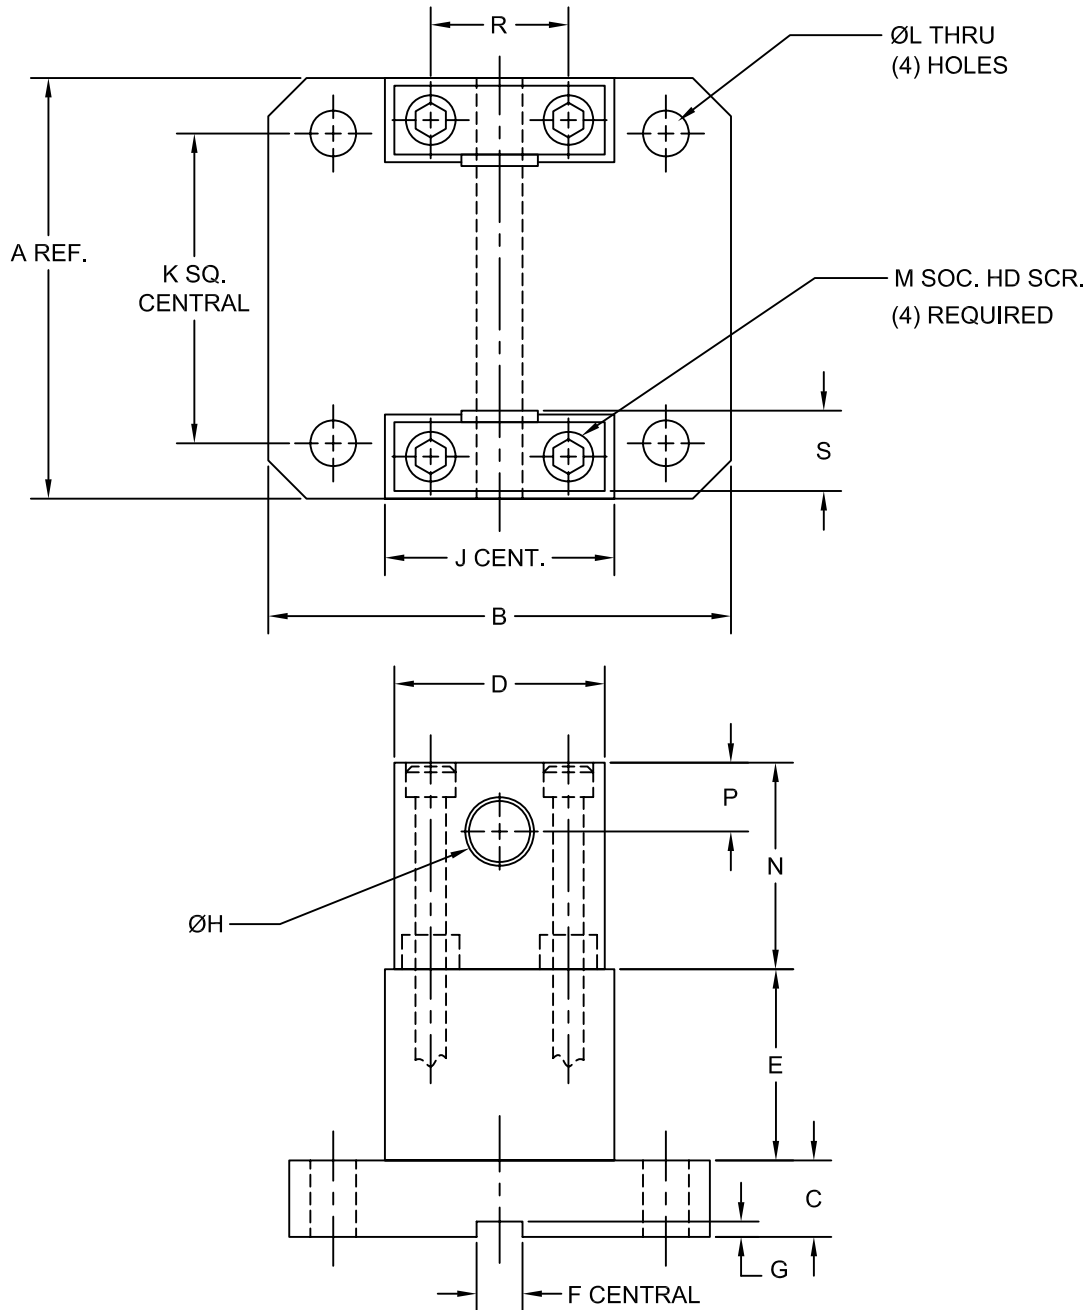

# JOLICO J-B TOOL

PRINTED COPY IS  
UNCONTROLLED

## TRUNNION PILLOW BLOCK ASSEMBLY

JOLICO NUMBER	GMGDS CODE NUMBER	CYL. BORE	A	B	C	D	E	F	G	ØH	J	K	ØL	M	N	P	R	S
J-998805	90.05.46-32	32	91	90	20	46	25	12	4.0	12	50	71	9	M6	45	15	32	18.0
J-998806	90.05.46-40	40	110	121	20	55	50	12	4.0	16	60	87	12	M8	54	18	36	21.0
J-998807	90.05.46-50	50	121	110	20	55	50	12	4.0	16	60	87	12	M8	54	18	36	21.0
J-998808	90.05.46-63	63	140	160	25	65	63	14	4.5	20	70	116	14	M10	60	20	42	23.0
J-998809	90.05.46-80	80	160	140	25	65	63	14	4.5	20	70	116	14	M10	60	20	42	23.0
J-998810	90.05.46-100	100	200	228	30	75	89	14	4.5	25	90	164	18	M12	75	25	50	28.5
J-998811	90.05.46-125	125	228	200	30	75	89	14	4.5	25	90	164	18	M12	75	25	50	28.5
J-998812	90.05.46-160	160	282	332	38	92	120	20	6.0	32	100	241	18	M16	90	30	60	40.0