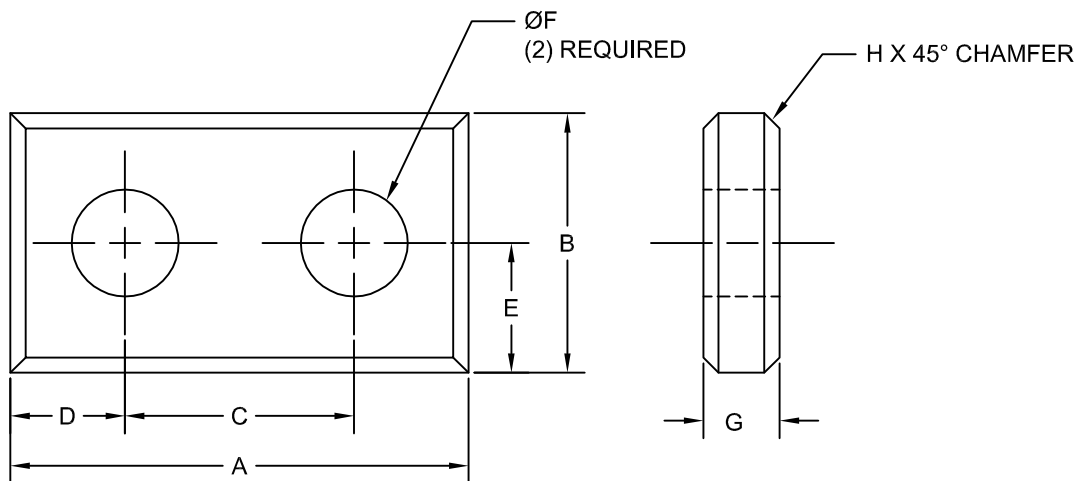

BUSHING CLAMP AND GUIDE POST RETAINER PLATE

BUSHING CLAMP

JOLICO NUMBER	GMGDS CODE NUMBER	C	D	ØE	ØF	G	H	J	K
J-112036	90.20.60A	25	10	15	9.0	12	8.5	5	20
J-112037	90.20.60B	32	11	18	11.5	16	11.5	10	25

GUIDE POST RETAINER PLATE

JOLICO NUMBER	GMGDS CODE NUMBER	GUIDE POST O. D.	A	B	C	D	E	ØF	G	H
J-118360	90.20.54A	25 & 32	40	20	20	10	10.0	9	5	1.0
J-118361	90.20.54B	40 & 50	48	25	24	12	12.5	11	8	1.5
J-118362	90.20.54C	63, 80, 100 & 125	60	34	30	15	17.0	14	10	2.0