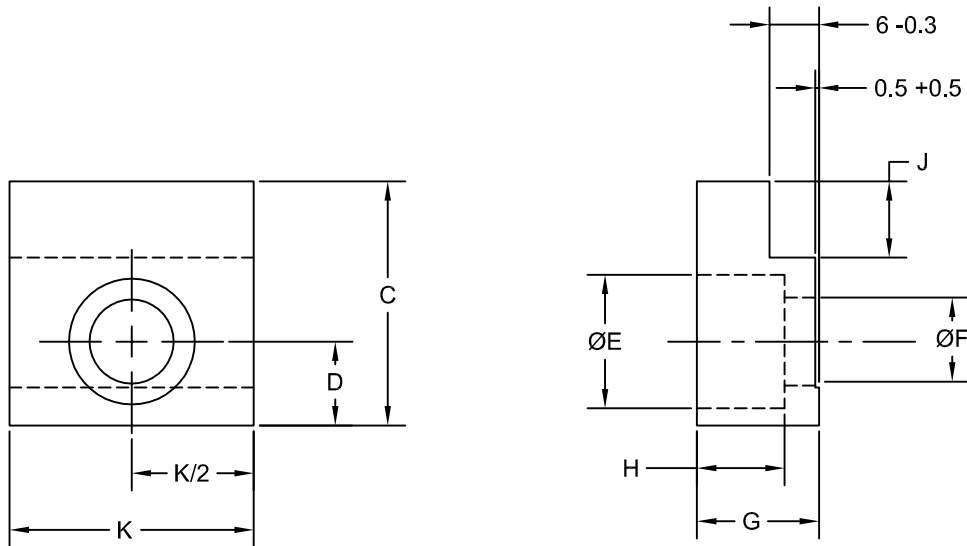

BUSHING CLAMP AND GUIDE POST RETAINER PLATE

BUSHING CLAMP

JOLICO NUMBER	GMGDS CODE NUMBER	C	D	ØE	ØF	G	H	J	K
J-112036	90.20.60A	25	10	15	9.0	12	8.5	5	20
J-112037	90.20.60B	32	11	18	11.5	16	11.5	10	25

GUIDE POST RETAINER PLATE

JOLICO NUMBER	GMGDS CODE NUMBER	GUIDE POST O. D.	A	B	C	D	E	ØF	G	H
J-118360	90.20.54A	25 & 32	40	20	20	10	10.0	9	5	1.0
J-118361	90.20.54B	40 & 50	48	25	24	12	12.5	11	8	1.5
J-118362	90.20.54C	63, 80, 100 & 125	60	34	30	15	17.0	14	10	2.0