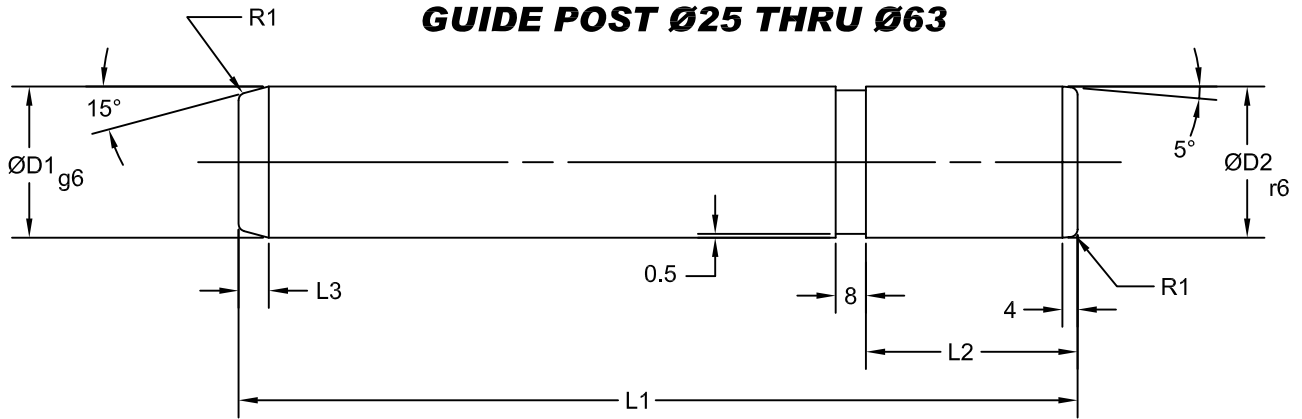

## GUIDE POST Ø25 THRU Ø63

ØD1	JOLICO NUMBER	GMGDS CODE NUMBER	L1	ØD2	L2	L3	R1
25	J-117074	90.20-50-25125	125	25	40	8	1.5
	J-117075	90.20-50-25140	140				
	J-117076	90.20-50-25160	160				
	J-117077	90.20-50-25180	180				
32	J-117031	90.20-50-32140	140	32	45	8	2.0
	J-117032	90.20-50-32160	160				
	J-117033	90.20-50-32180	180				
	J-117034	90.20-50-32200	200				
40	J-117078	90.20-50-40140	140	40	56	8	2.0
	J-117035	90.20-50-40160	160				
	J-117036	90.20-50-40180	180				
	J-117037	90.20-50-40200	200				
	J-117038	90.20-50-40225	224				
	J-117039	90.20-50-40250	250				
	J-117079	90.20-50-40280	280				
50	J-117040	90.20-50-50160	160	50	70	10	2.5
	J-117041	90.20-50-50180	180				
	J-117042	90.20-50-50200	200				
	J-117043	90.20-50-50225	224				
	J-117044	90.20-50-50250	250				
	J-117045	90.20-50-50280	280				
	J-117046	90.20-50-50315	315				
	J-117154	90.20-50-50355	355				
63	J-117067	90.20-50-63180	180	63	80	10	2.5
	J-117047	90.20-50-63200	200				
	J-117048	90.20-50-63225	224				
	J-117049	90.20-50-63250	250				
	J-117050	90.20-50-63280	280				
	J-117051	90.20-50-63315	315				
	J-117052	90.20-50-63355	355				
	J-117053	90.20-50-63400	400				
	J-117155	90.20-50-63450	450				
	J-117054	90.20-50-63500	500				