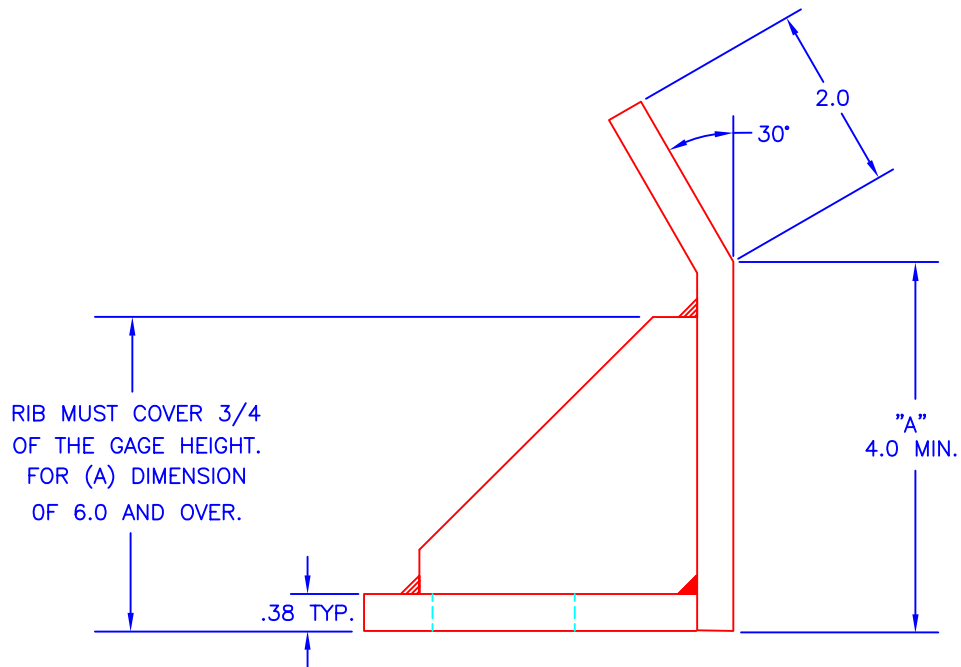

DRAW DIE SIDE GAGE

JOLICO NO.	REF. NO.
J-41008	DX16-4-1301

ORDERING EXAMPLE

J-41008-A6.0

— SPECIFY "A" DIM.