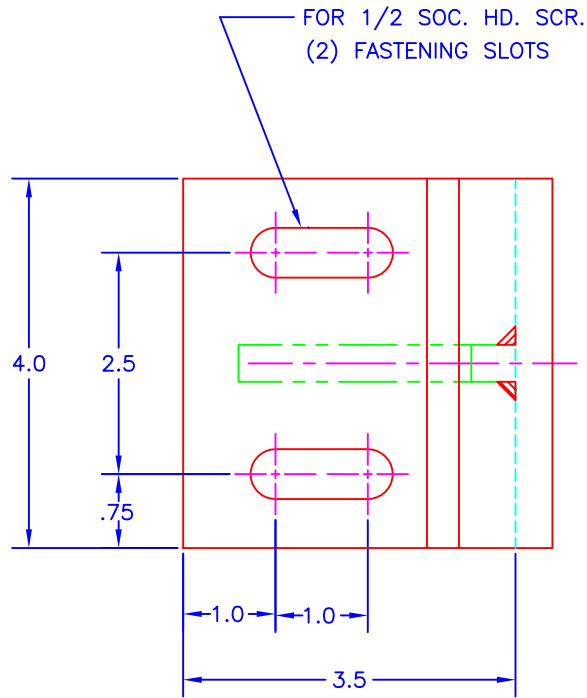

DRAW DIE SIDE GAGE

JOLICO NO.	REF. NO.
J-41008	DX16-4-1301

ORDERING EXAMPLE

J-41008-A6.0

— SPECIFY "A" DIM.