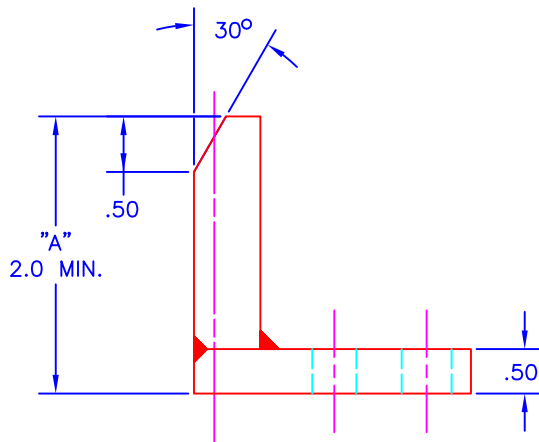

SIDE GAGE

JOLICO NO.	REF. NO.
J-41125	DX16-4-1302

ORDERING EXAMPLE

J-41125-A6.5

SPECIFY "A" DIM.