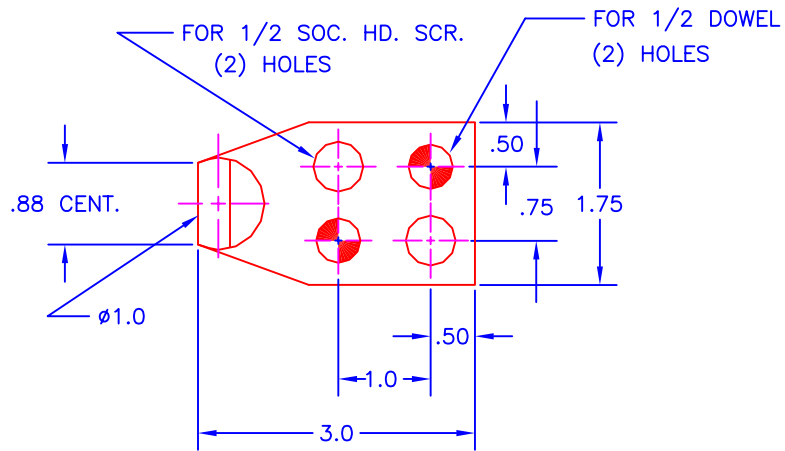

SIDE GAGE

JOLICO NO.	REF. NO.
J-41125	DX16-4-1302

ORDERING EXAMPLE

J-41125-A6.5

SPECIFY "A" DIM.