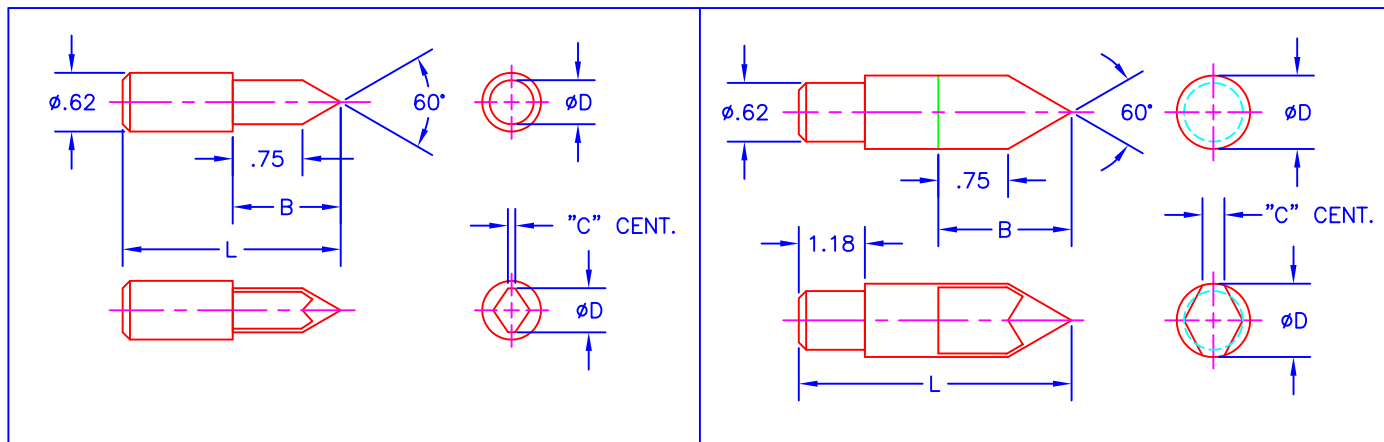

SHORT LEAD LOCATING PINS

REF. 56ZM-2477

NOTE FOR PIN DIA. 1/2" AND SMALLER SEE PAGE 9.

ØD PIN DIA. +.000 -.008	ROUND PINS (PINS Ø.62 AND LESS)			DIAMOND PINS (PINS Ø.62 AND OVER)			STOCK DIA.	L	B	C
	HARDENED C. R. S.	STAINLESS STEEL	C. N. I. COATED	HARDENED C. R. S.	STAINLESS STEEL	C. N. I. COATED				
.610 5/8 NOM.	J-87320-67	J-87321-67	J-87322-67	J-87323-67	J-87324-67	J-87325-67	5/8	2.30	1.18	0.16
	J-87320-68	J-87321-68	J-87322-68	J-87323-68	J-87324-68	J-87325-68		2.56		
	J-87320-69	J-87321-69	J-87322-69	J-87323-69	J-87324-69	J-87325-69		2.80		
	J-87320-70	J-87321-70	J-87322-70	J-87323-70	J-87324-70	J-87325-70		3.06		
	J-87320-71	J-87321-71	J-87322-71	J-87323-71	J-87324-71	J-87325-71		3.30		
	J-87320-72	J-87321-72	J-87322-72	J-87323-72	J-87324-72	J-87325-72		3.56		
.735 3/4 NOM.	J-87320-73	J-87321-73	J-87322-73	J-87323-73	J-87324-73	J-87325-73	3/4	2.50	1.30	0.18
	J-87320-74	J-87321-74	J-87322-74	J-87323-74	J-87324-74	J-87325-74		2.76		
	J-87320-75	J-87321-75	J-87322-75	J-87323-75	J-87324-75	J-87325-75		3.00		
	J-87320-76	J-87321-76	J-87322-76	J-87323-76	J-87324-76	J-87325-76		3.26		
	J-87320-77	J-87321-77	J-87322-77	J-87323-77	J-87324-77	J-87325-77		3.50		
	J-87320-78	J-87321-78	J-87322-78	J-87323-78	J-87324-78	J-87325-78		3.76		
.985 1.00 NOM.	J-87320-79	J-87321-79	J-87322-79	J-87323-79	J-87324-79	J-87325-79	1.00"	2.68	1.48	0.24
	J-87320-80	J-87321-80	J-87322-80	J-87323-80	J-87324-80	J-87325-80		2.94		
	J-87320-81	J-87321-81	J-87322-81	J-87323-81	J-87324-81	J-87325-81		3.18		
	J-87320-82	J-87321-82	J-87322-82	J-87323-82	J-87324-82	J-87325-82		3.44		
	J-87320-83	J-87321-83	J-87322-83	J-87323-83	J-87324-83	J-87325-83		3.68		
	J-87320-84	J-87321-84	J-87322-84	J-87323-84	J-87324-84	J-87325-84		3.94		